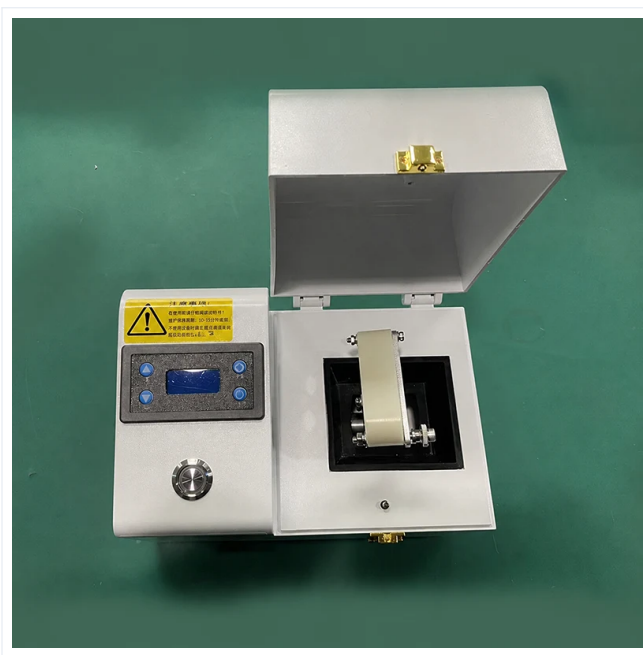

## Présentation du produit

Le broyeur de tissus portable effectue un mouvement tridimensionnel dans le sens horizontal pour broyer l'échantillon. L'inertie des billes/billes de broyage les amène à impacter le matériau de l'échantillon situé sur la surface intérieure en forme d'arc avec une énergie élevée, obtenant ainsi l'effet de concassage et de broyage. Le mouvement de l'adaptateur peut être superposé au mouvement de la bille interne pour bien mélanger l'échantillon.